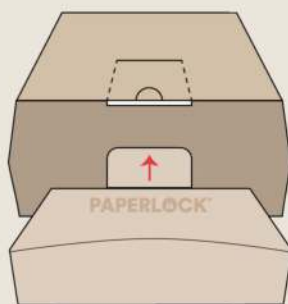

¡Nuevo sistema de cierre!
 Más fácil, rápido y seguro

—

New locking system. Easier, faster and more secure

19,5 x 12,5 x 7 cm

• 254.56 Natural

• 254.57 White

PACK: 50 U
 CARTON / MINIM: 300 U

21 x 20,5 x 8 cm

• 254.58 Natural

• 254.59 White

PACK: 50 U
 CARTON / MINIM: 300 U

Protección extra para que el alimento llegue intacto

—

Extra protection so that food arrives intact

PAPERLOCK®

BY GARCIADEPOU