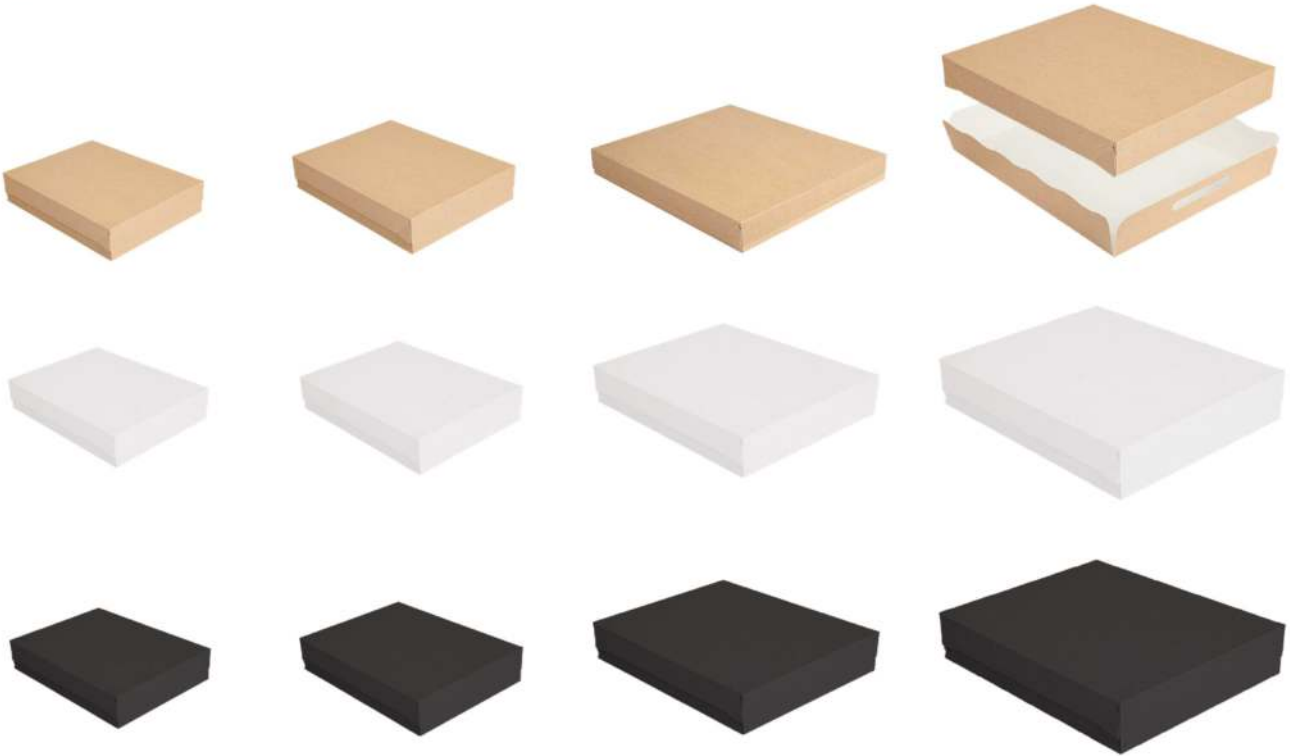

PACK: 50 U
CARTON / MINIM: 400 U

PACK: 60 U
CARTON / MINIM: 240 U

PACK: 50 U
CARTON / MINIM: 300 U

BANDEJAS CON TAPA TRAYS WITH LID

Tapa incluida
Lid included

Base con pestañas
Base with tabs

Cajas Boxes			
19,5 x 11 x 4,5 cm	23 x 17 x 4,5 cm	32 x 27 x 4,5 cm	40,5 x 30,5 x 6 cm MICROCANAL
• 260.02 Natural	• 251.72 Natural	• 251.73 Natural	• 251.74 Natural
• 260.04 White	• 259.08 White	• 259.09 White	• 259.10 White
• 260.03 Black	• 259.11 Black	• 259.12 Black	• 259.13 Black
PACK: 50 U CARTON / MINIM: 200 U	PACK: 50 U CARTON / MINIM: 200 U	PACK: 50 U CARTON / MINIM: 150 U	PACK: 50 U CARTON / MINIM: 150 U