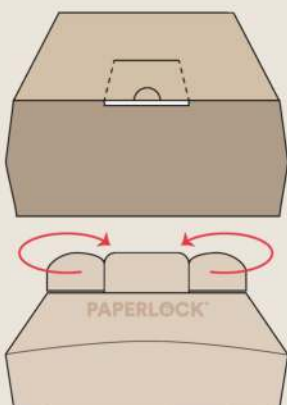

¡Nuevo sistema de cierre!
 Más fácil, rápido y seguro

—

New locking system. Easier, faster and more secure

19,5 x 12,5 x 7 cm

• 254.56 Natural

• 254.57 White

PACK: 50 U
 CARTON / MINIM: 300 U

21 x 20,5 x 8 cm

• 254.58 Natural

• 254.59 White

PACK: 50 U
 CARTON / MINIM: 300 U

Protección extra para que el alimento llegue intacto

—

Extra protection so that food arrives intact

PAPERLOCK®

BY GARCIADEPOU

INVOLABLE

CAJAS PARA COMIDA LUNCH BOXES

Cajas sin ventana Boxes without window

14 x 9,7 x 5 cm

• 235.12 Natural

• 235.13 White

20,5 x 14,6 x 5 cm

• 235.15 Natural