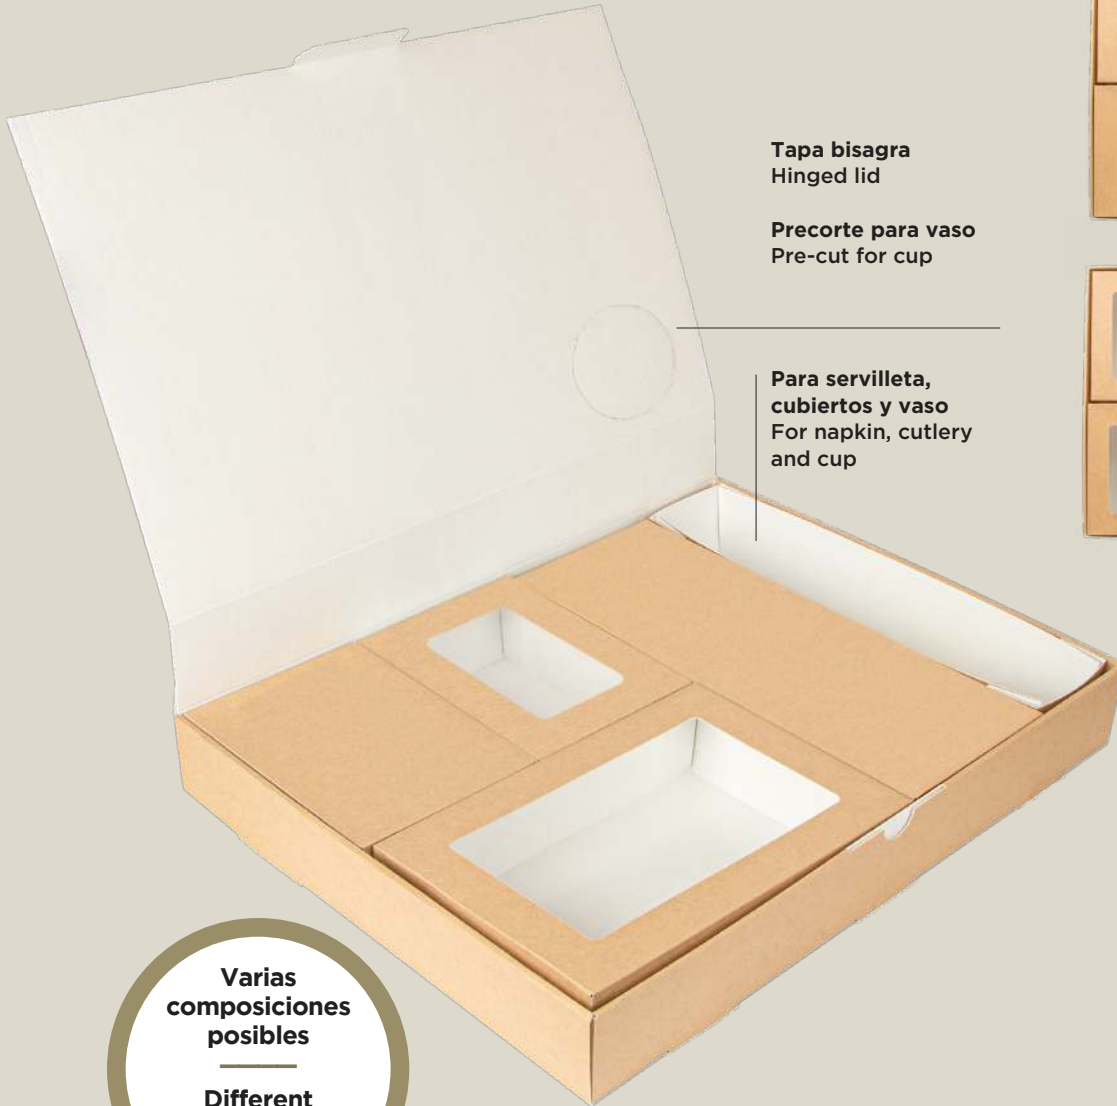

PACK: 50 U
CARTON / MINIM: 400 U

PACK: 60 U
CARTON / MINIM: 240 U

PACK: 50 U
CARTON / MINIM: 300 U

BANDEJAS CON TAPA TRAYS WITH LID

Tapa incluida
Lid included

Base con pestañas
Base with tabs

Cajas Boxes			
19,5 x 11 x 4,5 cm	23 x 17 x 4,5 cm	32 x 27 x 4,5 cm	40,5 x 30,5 x 6 cm MICROCANAL
• 260.02 Natural	• 251.72 Natural	• 251.73 Natural	• 251.74 Natural
• 260.04 White	• 259.08 White	• 259.09 White	• 259.10 White
• 260.03 Black	• 259.11 Black	• 259.12 Black	• 259.13 Black
PACK: 50 U CARTON / MINIM: 200 U	PACK: 50 U CARTON / MINIM: 200 U	PACK: 50 U CARTON / MINIM: 150 U	PACK: 50 U CARTON / MINIM: 150 U

BANDEJAS COMIDA PARA LLEVAR MEAL TRAYS

Catering

Tapa bisagra
Hinged lid

Precorte para vaso
Pre-cut for cup

Para servilleta,
cubiertos y vaso
For napkin, cutlery
and cup

Cajas y tapas
combinables
Combinable
boxes
and lids